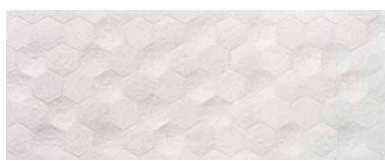

33cm x 33cm

Beckham  
Blanco Mate

Beckham  
Perla Mate

Beckham  
Azul Mate

30cm x 30cm

Beckham  
Blanco Mate  
Mosaic

Beckham  
Perla Mate  
Mosaic

Beckham  
Azul Mate  
Mosaic

45cm x 45cm

Eton  
Perla

Eton  
Gris

Eton  
Marfil

● **MELLOW**

20cm x 50cm

---

Mellow Blanco

Mellow Hexagonal Blanco

Mellow Perla

Mellow Hexagonal Perla

Mellow Gris

Mellow Hexagonal Gris

33cm x 33cm

---

Mellow  
Blanco